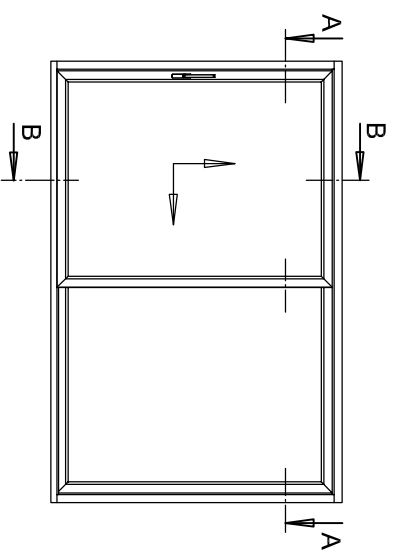

# SCHMIDT

Die Hebeschiebetür.

**HST 1400 QuinLine® 74**  
 Flügel 88x74 mm  
 2-tlg. / ein Flügel schiebbar  
 Typ 1 / Typ 3

senkrechter und waagerechter Schnitt

Schnitt B - B

Schnitt A - A