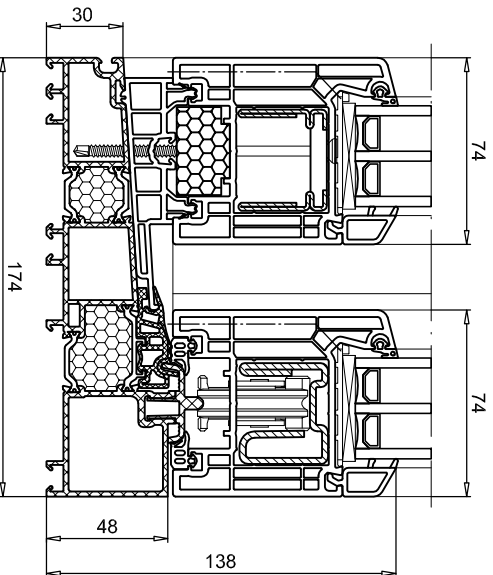

# SCHMIDT

Die Hebeschiebetür.

**HST 1400 QuinLine® 74**  
 Flügel 88x74 mm  
 2-tlg. / ein Flügel schiebbar  
 Typ 1 / Typ 3

senkrechter und waagerechter Schnitt

Schnitt B - B

Schnitt A - A