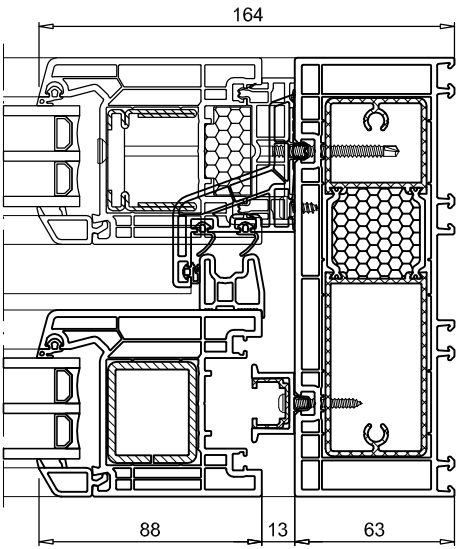

# SCHMIDT

Die Hebeschiebetür.

**HST 1400 QuinLine® 74**  
 Flügel 88x74 mm  
 2-tlg. / ein Flügel schiebbar  
 Typ 1 / Typ 3

senkrechter und waagerechter Schnitt

Schnitt B - B

Schnitt A - A