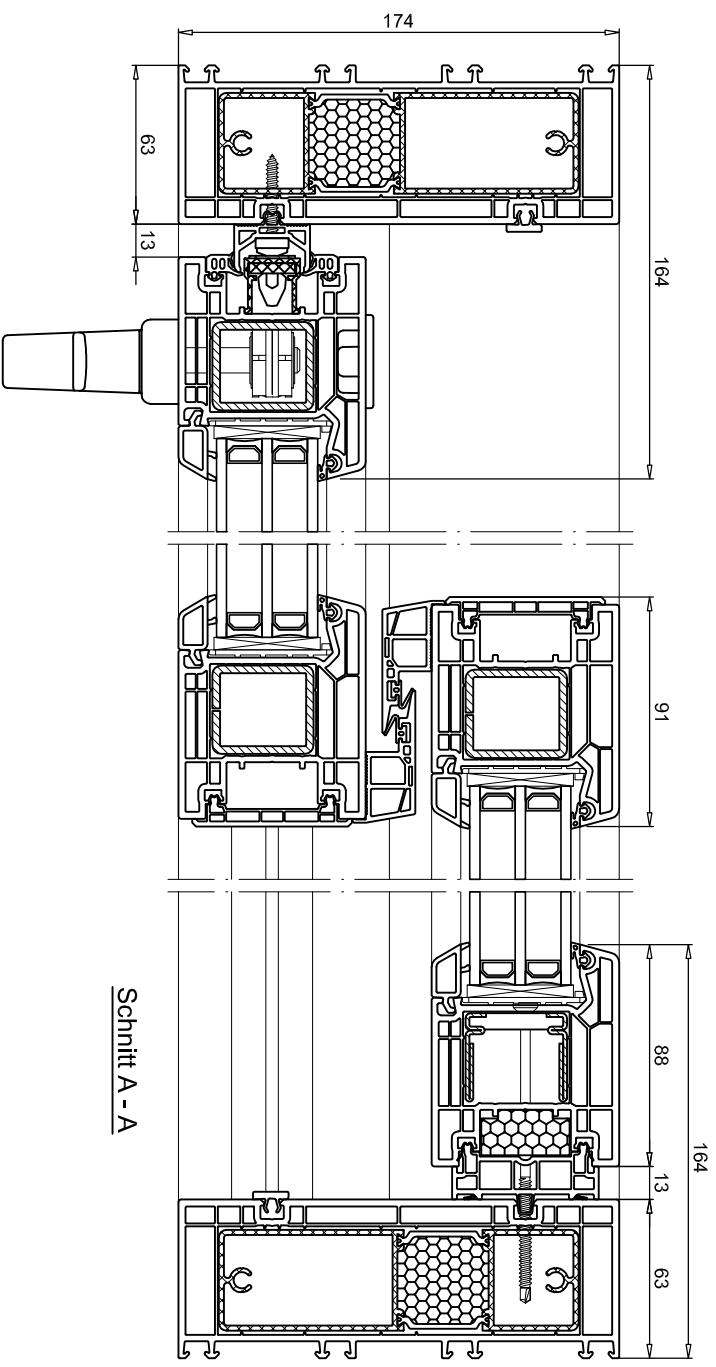

# SCHMIDT

Die Hebeschiebetür.

**HST 1400 QuinLine® 74**  
 Flügel 88x74 mm  
 2-tlg. / ein Flügel schiebbar  
 Typ 1 / Typ 3

senkrechter und waagerechter Schnitt

Schnitt B - B

Schnitt A - A